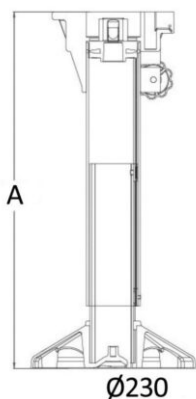

WAVERIDER SITZHALTERUNG MIT STOSSDÄMPFER UND DREHBAREM KOPF, VERSTELLBAR

101,00 € - 105,00 €

Höhenverstellung mit Gasfeder. Mit integriertem Stoßdämpfer (Shock Absorber), der durch Wellen verursachte Stöße vermeidet. Sockel aus Eloxal mit Epoxidharzbeschichtung. Rohre aus Eloxal. Kopf aus Nylon/Glasfaser mit Universalloch.

Artikelnummer: 94486

Kategorien: [Bootssitze & Zubehör](#)

VARIATIONEN

Bild	Artikelnummer	Preis	Stock Status	Stock Quantity	Beschreibung Ausführung
	94486-01	114,90 € Ursprünglicher Preis war: 114,90 € 105,00 € Aktueller Preis ist: 105,00 €.	Lieferzeit	2-3 Tage	Höhe A: 580/710 mm

Bild	Artikelnummer	Preis	Stock Status	Stock Quantity	Beschreibung Ausführung
	94486-02	109,90 € Ursprünglicher Preis war: 109,90 € 101,00 € Aktueller Preis ist: 101,00 €.	Lieferzeit		Höhe A: 500/630 mm

1

TECHNISCHE DATEN

Ausführung

- HÖHE A: 500/630 mm
- Typ ausziehbar
- Ø Rohr: 75/65 mm
- Ø Basis: 230 mm

- HÖHE A: 580/710 mm

- Typ ausziehbar
- Ø Rohr: 75/65 mm
- Ø Basis: 230 mm