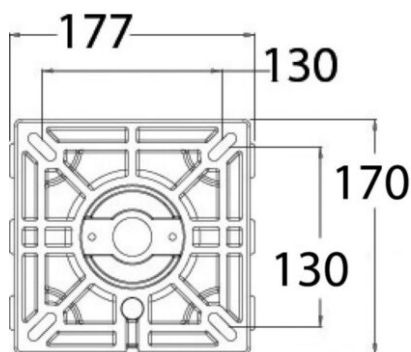

WAVERIDER SITZHALTERUNG MIT STOSSDÄMPFER UND DREHBAREM KOPF, VERSTELLBAR

101,00 € - 105,00 €

Höhenverstellung mit Gasfeder. Mit integriertem Stoßdämpfer (Shock Absorber), der durch Wellen verursachte Stöße vermeidet. Sockel aus Eloxal mit Epoxidharzbeschichtung. Rohre aus Eloxal. Kopf aus Nylon/Glasfaser mit Universalloch.

Artikelnummer: 94486

Kategorien: [Bootssitze & Zubehör](#)

VARIATIONEN

Bild	Artikelnummer	Preis	Stock Status	Stock Quantity	Beschreibung Ausführung
	94486-01	114,90 € Ursprünglicher Preis war: 114,90 € 105,00 € Aktueller Preis ist: 105,00 €.	Lieferzeit	2-3 Tage	Höhe A: 580/710 mm

Bild	Artikelnummer	Preis	Stock Status	Stock Quantity	Beschreibung Ausführung
	94486-02	109,90 € Ursprünglicher Preis war: 109,90 € 101,00 € Aktueller Preis ist: 101,00 €.	Lieferzeit		Höhe A: 500/630 mm

1

TECHNISCHE DATEN

Ausführung

- HÖHE A: 500/630 mm
- Typ ausziehbar
- Ø Rohr: 75/65 mm
- Ø Basis: 230 mm

- HÖHE A: 580/710 mm

- Typ ausziehbar
- Ø Rohr: 75/65 mm
- Ø Basis: 230 mm