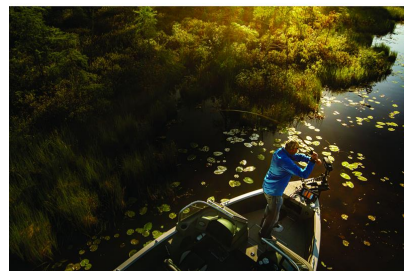

Artikelnummer: 18737

Kategorien: [Terrova BT](#)

BESCHREIBUNG

Terrova 80 WR MDI 152 cm 24 V

Was macht Terrova® und Riptide Terrova® so beliebt? Wie wäre es damit, mehr Bootskontrolle als je zuvor freizuschalten? Beginnen Sie mit dem fortschrittlichsten GPS-Schleppangel-System von Minn Kota, einschließlich Spot-Lock®. Toppen Sie es mit dem erforderlichen Schub, um jedes Gewässer zu bewältigen, und eine Steuerung von überall aus dem Boot. Das ist es, was dieses Arbeitstier zu einem der vertrauenswürdigsten, leistungsfähigsten und bewährtesten Motoren auf dem Wasser macht.
902227

TECHNISCHE DATEN

Schaft: 152 cm

Sonargeber: Mega Down Imaging

Fußpedal: Ja

Volt: 24 V

Schubkraft: 80 lbs