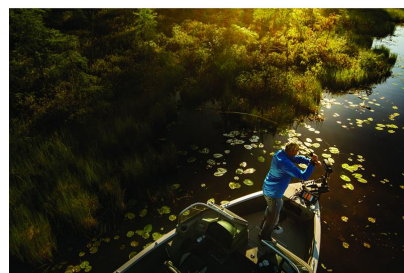

TERROVA 55 WR DSC 137 CM

**2.529,00 € Ursprünglicher Preis war:
2.529,00 € ~~2.318,00 €~~ Aktueller Preis ist:
2.318,00 €.**

Was macht Terrova® und Riptide Terrova® so beliebt? Wie wäre es damit, mehr Bootskontrolle als je zuvor freizuschalten? Beginnen Sie mit dem fortschrittlichsten GPS-Schleppangel-System von Minn Kota, einschließlich Spot-Lock®. Toppen Sie es mit dem erforderlichen Schub, um jedes Gewässer zu bewältigen, und eine Steuerung von überall aus dem Boot. Das ist es, was dieses Arbeitstier zu einem der vertrauenswürdigsten, leistungsfähigsten und bewährtesten Motoren auf dem Wasser macht.

Artikelnummer: 902211

Kategorien: [Terrova BT](#)

BESCHREIBUNG

Terrova 55 WR DSC 137 cm

Was macht Terrova® und Riptide Terrova® so beliebt? Wie wäre es damit, mehr Bootskontrolle als je zuvor freizuschalten? Beginnen Sie mit dem fortschrittlichsten GPS-Schleppangel-System von Minn Kota, einschließlich Spot-Lock®. Toppen Sie es mit dem erforderlichen Schub, um jedes Gewässer zu bewältigen, und eine Steuerung von überall aus dem Boot. Das ist es, was dieses Arbeitstier zu einem der vertrauenswürdigsten, leistungsfähigsten und bewährtesten Motoren auf dem Wasser macht.
902211

TECHNISCHE DATEN

- Schaft: 137 cm
- Sonargeber: Dual Spectrum Chirp
- Fußpedal: Ja
- Volt: 12 V
- Schubkraft: 55 lbs