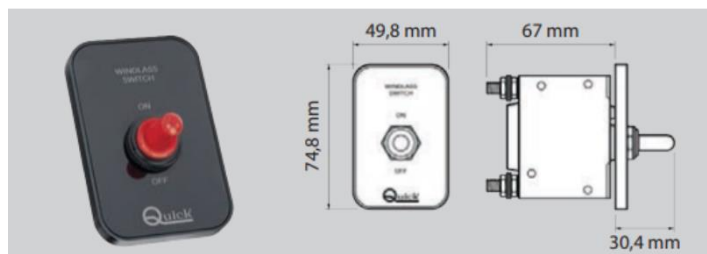

SICHERUNGSAUTOMATEN MIT MANUELLER RÜCKSTELLUNG

107,80 € - 175,90 €

Diese trägen Sicherungsautomaten sind ideal für den Einsatz bei Ankerwinden. Sie sind für 12V und 24V (bis 80V) Systeme geeignet. Der Wippschalter hat auch eine ON / OFF Stellung, sodass diese Sicherungsautomaten auch als Hauptschalter fungieren können.

Artikelnummer: 97933

Kategorien: [Anker & Zubehör](#)

VARIATIONEN

Bild	Artikelnummer	Preis	Stock Status	Stock Quantity	Beschreibung Ausführung
	97933-01	175,90 €	Lieferzeit		100 Amp.
			2-3 Tage		

Bild	Artikelnummer	Preis	Stock Status	Stock Quantity	Beschreibung Ausführung
	97933-02	135,90 €	Lieferzeit 2-3 Tage		80 Amp.
	97933-03	117,90 €	Lieferzeit 2-3 Tage		60 Amp.
	97933-04	115,90 €	Lieferzeit 2-3 Tage		50 Amp.
	97933-05	107,80 €	Lieferzeit 2-3 Tage		40 Amp.