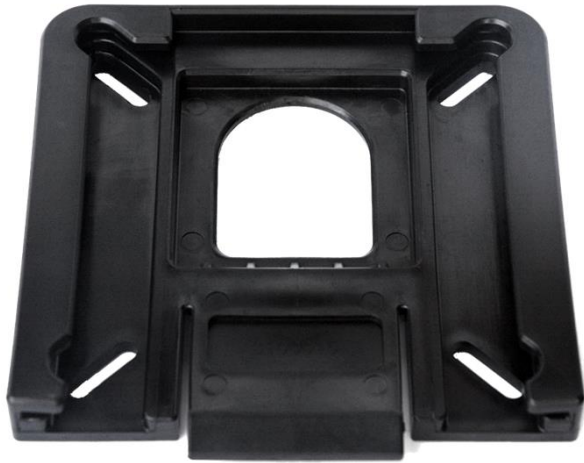

SCHNELLWECHSELHALTERUNG

0,00 €

Die Schnellwechselhalterung erleichtert das Entfernen und Ersetzen Ihres Pinnacle-Sitzes im Handumdrehen - ideal zum Auffüllen Ihres NuCanoe mit dem Auto.

Artikelnummer: 48167

Kategorien: [Zubehör](#)

BESCHREIBUNG

SCHNELLWECHSELHALTERUNG

Die Schnellwechselhalterung erleichtert das Entfernen und Ersetzen Ihres Pinnacle-Sitzes im Handumdrehen - ideal zum Auffüllen Ihres NuCanoe mit dem Auto!

Für 2018 Flint-Modelle muss Flint CH Seat Conversion Kit kompatibel sein.