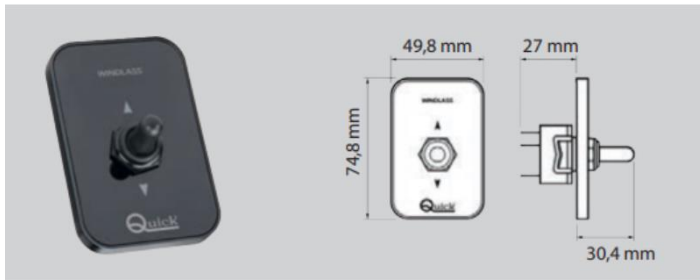

SCHALTER FÜR ANKERWINDEN

32,90 €

Zum Ansteuern der Magnetschaltung, geeignet für 12V und 24V Systeme. UP - DOWN Wippschalter mit automatischer Rückstellung auf die Mittelstellung. Das Fronpaneel ist schwarz, glänzend und kratzfest.

Artikelnummer: 29622

Kategorien: [Anker & Zubehör](#)

BESCHREIBUNG

Schalter für Ankerwinden

Zum Ansteuern der Magnetschaltung, geeignet für 12V und 24V Systeme. UP - DOWN Wippschalter mit automatischer Rückstellung auf die Mittelstellung. Das Fronpaneel ist schwarz, glänzend und kratzfest. (584545)