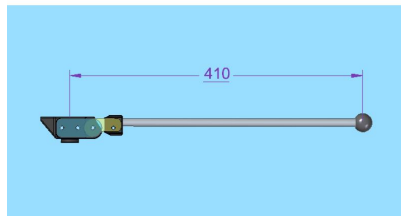

## RICHTUNGSZEIGER DREHARM KLAPPBAR

0,00 €

Preis auf Anfrage!

---

Artikelnummer: 97228

Kategorien: [Geberstangen & Monatgeplatten](#)

## **BESCHREIBUNG**

SW10011