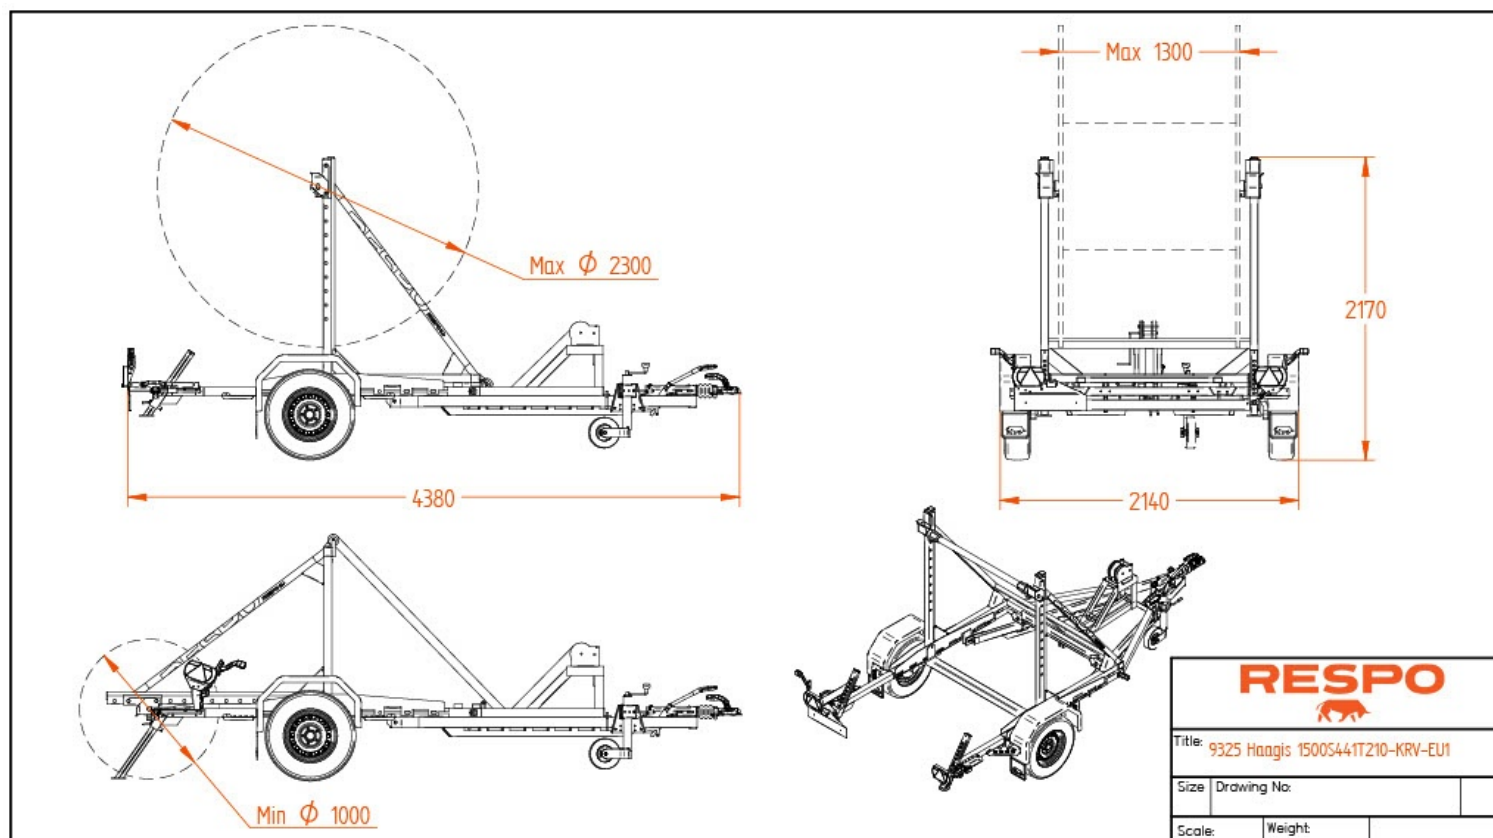

**RESPO
SPEZIALANHÄNGER1500S441T210
KABELTROMMELANHÄNGER**

0,00 €

Artikelnummer: 34618

Kategorien: [Spezialanhänger](#)

BESCHREIBUNG

RESPO Anhänger - Qualität und Innovation aus Nordeuropa

Die **MS Solutions GmbH** mit ihrer Sparte www.nutzfahrzeuge.austria.at bietet Ihnen in Zusammenarbeit mit RESPO hochwertige Transportlösungen für eine Vielzahl von Einsatzbereichen an. RESPO, einer der führenden Anhängerhersteller Nordeuropas, steht für robuste Bauweise, innovative Technik und höchste Qualitätsstandards. Egal, ob Kastenanhänger, Autotransporter, Baumaschinentransporter oder spezielle Transportlösungen – RESPO Anhänger sind auf Langlebigkeit und Sicherheit ausgelegt.

TECHNISCHE DATEN

9325

1500S441T210 Kabeltrommelanhänger

- Außenmaße:4.40×2.10 m
- Gesamthöhe:2.16 m
- Achsen Typ:Torsion
- Rahmen:Rahmen ist feuerverzinkt geschweißt
- Brutto Gewicht:1500 kg
- Leermasse:479 kg
- Nutzlast:1021 kg
- Bremse: Ja
- Elektrik:13 polig
- Reifen:185R14C

STANDARD AUSSTATTUNG

- Stützrad + Klemme, Vollrad
- Wasserdichte LED-Frontleuchten
- Wasserdichte LED-Rückleuchten Marker
- 2 Stück Eckstützbeine

- Winde 2500kg
- Kipprahmen für Kabeltrommel
- Vollmetallstufe auf Kotflügeln
- Seitliche Schritte
- Räder mit M + S-Reifen