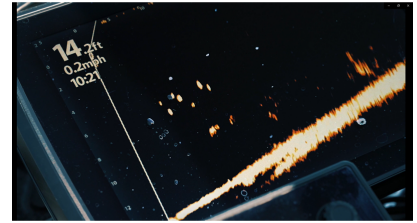

BESCHREIBUNG

MEGA LIVE Imaging Geber

Erleben Sie Angeln in Echtzeit mit MEGA Live Imaging, der beeindruckendsten Live-Sonar-Technologie auf dem Wasser. Diese von MEGA Imaging® betriebene, in den USA patentierte Technologie bietet eine unvergleichliche Klarheit und zeigt Fische und Strukturen in lebhaften Details an. Das nach vorne gerichtete Sonar ist in aller Munde, aber MEGA Live bietet drei verschiedene Ansichten: Nach unten, nach vorne und im Querformat. Erleben Sie mit MEGA Live, wie die Fische auf Ihren Köder anbeißen, und machen Sie das Beste aus jedem Tag auf dem Wasser.

Kein Fisch ist sicher! Mit dem MEGA Live Imaging Geber eröffnet sich eine neue Dimension des Angelns. Große Fische im Freiwasser suchen und gezielt Anfischen stellt die Angelwelt seit wenigen Jahren auf den Kopf, wie es eventuell nur mit der Erfindung des Sideimaging von Humminbird vergleichbar ist. Mit der schnellsten Reaktionszeit in der Branche, kann die Köderbewegung genau auf das Verhalten des Fisches abgestimmt werden und liefert den entscheidenden Vorteil, wenn nur Zentimeter über den Erfolg entscheiden. Diese unfassbar kurze Aktualisierungsrate kann durch die Verarbeitung des Signals ohne Umwege direkt im Echolot erreicht werden.

Der Humminbird MEGA Live Geber ist ein Zusatzgeber für Echolote, um wie mit einer „Taschenlampe“ nach Fischen im offenen Wasser zu suchen und durch den schmalen Sendekegel von 20° x 120° Grad und die umfangreichen Einstellmöglichkeiten die genaue Richtung, Tiefe, Größe und Fischart bestimmen zu können. In Europa wird er meist mit einer separaten Geberstange verwendet, kann jedoch auch auf einem Bugmotor oder am TargetLock (siehe Seite 40) montiert werden. Dadurch kann der Köder so präzise wie nie zuvor präsentiert und die Reaktion und der Biss des Räubers genau in Echtzeit beobachtet werden. Hier braucht man starke Nerven!