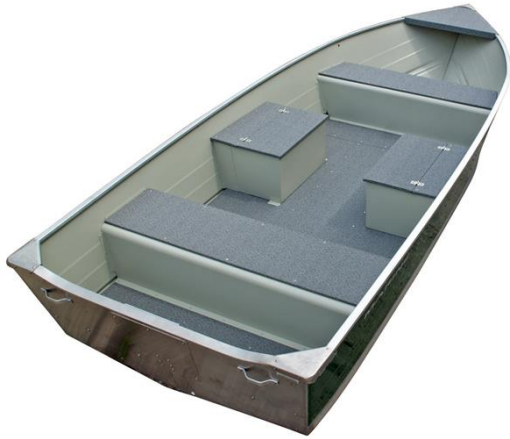

MARINE 400 FISH

4.729,90 €

Alle Boote der neuen FISH - Reihe sind speziell auf die Bedürfnisse von Anglern und Freizeit abgestimmt.

Hierfür sprechen der flache Boden, die hohe Bewegungsfreiheit im Boot durch die Anordnung der Sitze, sowie eine Menge an standardmäßigem Angelzubehör. Die neu entwickelten Sitze und die überarbeitete Steuerkonsole, die in den Booten Verwendung finden, setzten neue Maßstäbe.

Bei den Modellen F und SC gehören u.a. Navigationslichter, Batteriehalterung und eine kabellose Elektronik zum Standard.

Artikelnummer: 19879

Kategorien: [Angler Serie](#)

BESCHREIBUNG

Marine 400 FISH

Das kleinste Aluboot der Reihe Fish wurde speziell für Freizeit- und Angelzwecke entwickelt. Das Schiff ist geräumig, komfortabel und hat viel Stauraum. Der flache Boden und der Freibord sorgen für den Anglerkomfort beim Angeln.

Der Preis ist ohne Transportkosten ab Werk Tschechien.

TECHNISCHE DATEN

- Länge: 3,99 m
- Breite: 1,53 m
- Höhe: 0,655 m
- Gewicht: 136 kg
- max. Ladekapazität: 618 kg
- max. Personenanzahl: 6
- max. Motorisierung: 20 PS
- max. Motorgewicht: 83 kg
- Heck: (außen) L
- Dicke des Aluminiums: (Boden) 1,6 mm
- Dicke des Aluminiums: (Seite) 1,4 mm
- Anzahl der Spante: 7
- Anzahl der Kiele: 5
- Kategorie: C