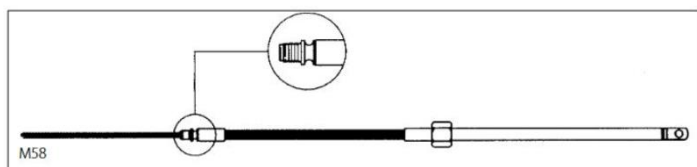

LENKUNGSKABEL M58

109,90 € - 159,90 €

Artikelnummer: 24951

Kategorien: [Lenkung & Steuerung](#)

VARIATIONEN

Bild	Artikelnummer	Preis	Stock Status	Stock Quantity	Beschreibung	Fuß/Meter
	24951-01	159,90 €	Vorrätig		Auf Anfrage	17' / 5,19

Bild	Artikelnummer	Preis	Stock Status	Stock Quantity	Beschreibung Fuß/Meter
	24951-02	147,90 €	Vorrätig		16´/4,88
	24951-03	143,90 €	Lieferzeit 2-3 Tage		15´/4,59
	24951-04	141,90 €	Lieferzeit 2-3 Tage		14´/4,27
	24951-05	137,90 €	Vorrätig		13´/3,97