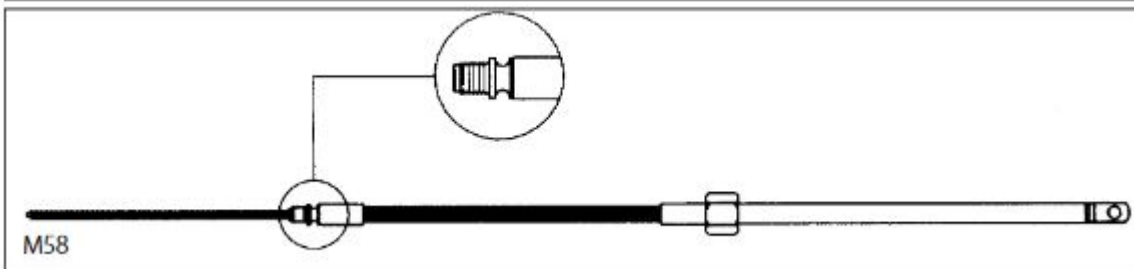

Fuß/Meter

7' / 2,14

8' / 2,44

9' / 2,75

10' / 3,05

11' / 3,36

12' / 3,66

13' / 3,97

14' / 4,27

15' / 4,59

16' / 4,88

17' / 5,19

18' / 5,49

19' / 5,79

20' / 6,10

22' / 6,72

Längere Kabel auf Anfrage