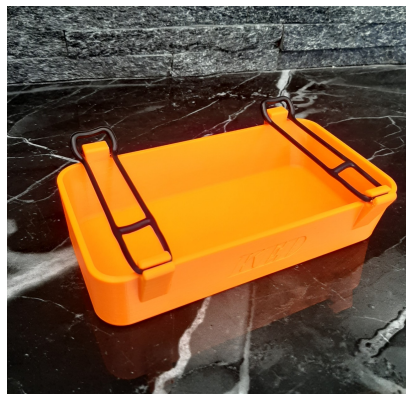

KED SCHUTZKAPPE GARMIN PS30

0,00 €

Artikelnummer: 29217

Kategorien: [Zubehör](#)

BESCHREIBUNG

KED Schutzkappe Garmin PS30

Farbvarianten: Blau, Neon Green, Orange, Rot, Schwarz

SW10064M.4 (38)