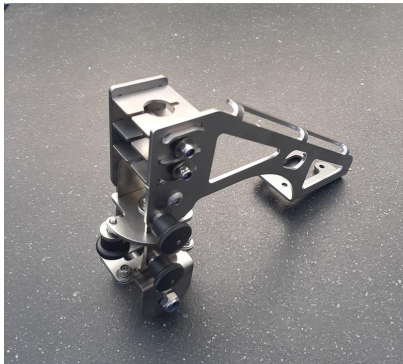

**KED LVS 34 LIVESCOPE GARMIN
GT52/54/56 PERSPECTIVE MODE
DOPPELGEBERHALTER**

0,00 €

Preis auf Anfrage!

Artikelnummer: 26515

Kategorien: [Garmin](#)

BESCHREIBUNG

KED LVS 34 Livescope Garmin GT52/54/56 Perspective Mode Doppelgeberhalter

KED LVS 34 Livescope Perspective Mode Doppelgeberhalter, Forward, Down, Perspective Mode mit wenigen Klicks einstellbar.

<https://www.youtube.com/watch?v=hPde7L8xmAw>

SW10061 (109)