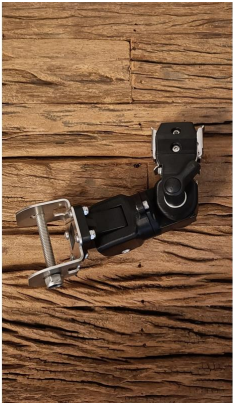

GARMIN LVS 34 QUICK-CHANGE LEICHTGEWICHT GEBERKONSOLE

0,00 €

Preis auf Anfrage!

Artikelnummer: 73338

Kategorien: [Quick Change](#)

BESCHREIBUNG

Garmin LVS 34 Quick-Change Leichtgewicht Geberkonsole

- Basis ohne Grundhalter SW10095.1 (60)
- Basis mit Grundhalter SW10095.2 (89)