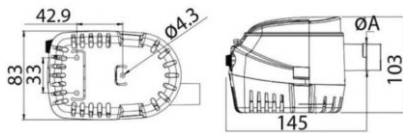

EUROPUMP II AUTOMATISCHE PUMPE G750

~~62,90 €~~ Ursprünglicher Preis war:
~~62,90 €~~ **34,99 €** Aktueller Preis ist:
34,99 €.

Artikelnummer: 93691

Kategorien: [Bilgepumpen & Schwimmschalter](#)