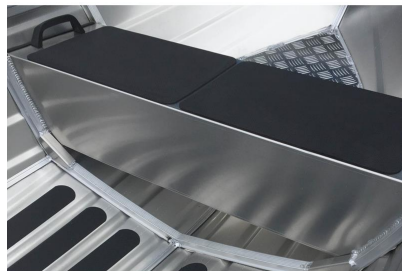

**Preise inkl. Vorfracht &
Transportgestell**

Artikelnummer: 96936

Kategorien: [Adventure](#)

BESCHREIBUNG

Catch 300

Das KIMPLE CATCH 300 Aluminiumboot ist die ideale Wahl für Wassersportliebhaber, die Wert auf Qualität, Sicherheit und Langlebigkeit legen. Hergestellt aus hochwertigem Aluminium, bietet dieses Boot eine ausgezeichnete Stabilität und Beständigkeit gegenüber den Elementen.

Eigenschaften:

- **Robustes Aluminium:** Das Boot ist aus hochfestem Aluminium gefertigt, das Langlebigkeit und Zuverlässigkeit gewährleistet, egal unter welchen Bedingungen es eingesetzt wird.
- **Stabilität auf dem Wasser:** Die Konstruktion des KIMPLE CATCH 300 sorgt für eine stabile und sichere Fahrt auf verschiedenen Gewässern, sei es auf Seen, Flüssen oder Küstengewässern.
- **Vielseitigkeit:** Ob für Angeltouren, Freizeitfahrten oder Wassersportaktivitäten, dieses Boot bietet Flexibilität und Komfort für verschiedene Einsatzmöglichkeiten.
- **Komfortables Design:** Mit ausreichend Platz für Passagiere und Ausrüstung sowie ergonomischen Sitzen wird jede Fahrt zu einem angenehmen Erlebnis.
- **Wartungsarm und pflegeleicht:** Dank des Materials erfordert das KIMPLE CATCH 300 nur minimale Wartung, was mehr Zeit auf dem Wasser bedeutet und weniger Zeit für Reparaturen.