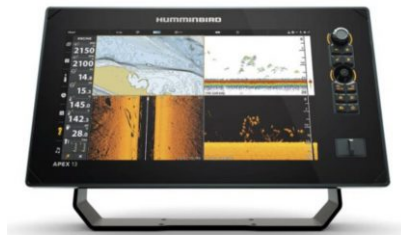

APEX 16 MEGA SI+ KARTENPLOTTER OHNE GEBER

~~6.639,00 €~~ Ursprünglicher Preis war:
6.639,00 € **5.599,00 €** Aktueller Preis ist:
5.599,00 €.

Artikelnummer: 92663-1

Kategorien: [Echolote](#)

BESCHREIBUNG

APEX 16 MEGA SI+ Kartenplotter ohne Geber

Der APEX 16 MEGA SI liefert gestochen scharfe Sonarbilder auf einem scharfen Multifunktionsdisplay. Branchenführendes MEGA Imaging+ und Dual-Spectrum CHIRP-Sonar sind Standard und bieten noch mehr Leistung durch einen dedizierten Sonarkanal für 2D-CHIRP-Zubehör – Geber mit bis zu 2 kW. Sehen Sie alles hochauflösend mit einem 15,6-Zoll-Full-HD-Touchscreen, welcher eine benutzerdefinierte Anzeige von Informationen aus erweiterten Netzwerkoptionen wie NMEA 2000®, HDMI In/Out, WiFi und Bluetooth® bietet. Fügen Sie die Optionen des One-Boat Network™ hinzu, für das integrieren von Humminbird GPS-Karten, die unübertroffene Bootssteuerung von Minn Kota® und das Erreichen neuer Tiefen mit der drahtlosen Cannon® Optimum™ Downrigger-Steuerung.

Integriertes NMEA 2000-Netzwerk: Um noch mehr Informationen zu erhalten, schließen Sie ein NMEA 2000-Zubehör-Netzwerk an Ihren Steuerkopf an, von der Bootsleistung bis hin zu Wetter- und Wasserbedingungen, mit dem NMEA 2000-Netzwerken haben Sie alles im Blick. Darüber hinaus ist APEX mit CZone® Contact 6, Contact 6 Plus und digitalen Schaltgeräten kompatibel.

Full-HD-Display mit Cross Touch®-Schnittstelle: Steuern Sie alles per Touchscreen oder Tastatur – ganz nach Ihren Wünschen. APEX liefert atemberaubende Details mit einem 1920H x 1080V-Display. Sehen Sie Sonar- und Kartenbilder in unglaublichen Details an.