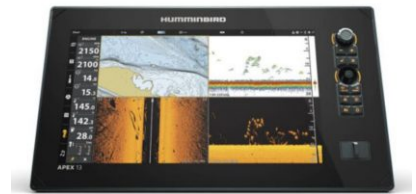

## APEX 13 MEGA SI+ KARTENPLOTTER MIT GEBER

~~5.899,00 €~~ Ursprünglicher Preis war:  
5.899,00 € 4.499,00 € Aktueller Preis ist:  
4.499,00 €.

---

Artikelnummer: 92663

Kategorien: [Echolote](#)

### APEX 13 MEGA SI+ Kartenplotter mit Geber

Der APEX 13 MEGA SI liefert gestochen scharfe Sonarbilder auf einem scharfen Multifunktionsdisplay. Branchenführendes MEGA Imaging+ und Dual-Spectrum CHIRP-Sonar sind Standard und bieten noch mehr Leistung durch einen dedizierten Sonarkanal für 2D-CHIRP-Zubehör – Geber mit bis zu 2 kW. Sehen Sie alles hochauflösend mit einem 13,3-Zoll-Full-HD-Touchscreen, welcher eine benutzerdefinierte Anzeige von Informationen aus erweiterten Netzwerkoptionen wie NMEA 2000®, HDMI In/Out, WiFi und Bluetooth® bietet. Fügen Sie die Optionen des One-Boat Network™ hinzu, für das integrieren von Humminbird GPS-Karten, die unübertroffene Bootssteuerung von Minn Kota® und das Erreichen neuer Tiefen mit der drahtlosen Cannon® Optimum™ Downrigger-Steuerung.

**Integriertes NMEA 2000-Netzwerk:** Um noch mehr Informationen zu erhalten, schließen Sie ein NMEA 2000-Zubehör-Netzwerk an Ihren Steuerkopf an, von der Bootsleistung bis hin zu Wetter- und Wasserbedingungen, mit dem NMEA 2000-Netzwerken haben Sie alles im Blick. Darüber hinaus ist APEX mit CZone® Contact 6, Contact 6 Plus und digitalen Schaltgeräten kompatibel.

**Full-HD-Display mit Cross Touch®-Schnittstelle:** Steuern Sie alles per Touchscreen oder Tastatur – ganz nach Ihren Wünschen. APEX liefert atemberaubende Details mit einem 1920H x 1080V-Display. Sehen Sie Sonar- und Kartenbilder in unglaublichen Details an.