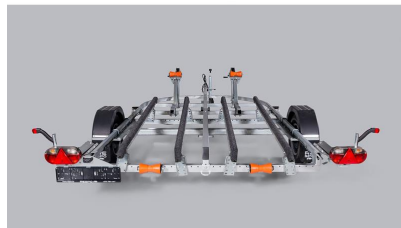

BOOTSTRAILER 750V501T255 JETSKI 2X (11057)

0,00 €

Jet-Trailer mit superstarkem und langlebigem, verzinktem, geschweißtem Rahmen. Mit Teppich ausgelegte Düsenträger können einfach nach Bedarf konfiguriert werden. Mit der Winde können Sie den Jet bequem starten oder auf einen Anhänger ziehen.

Artikelnummer: 59856

Kategorien: [Respo](#)